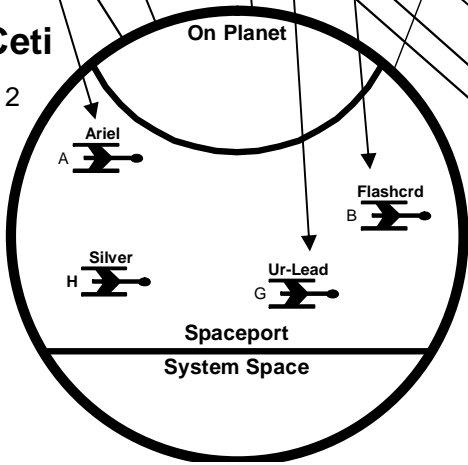

Star Trader

Cold Equations:
Turn 15

Tau Ceti

16 2

F x 1
G x 2

D x 1
G x 7

Mu Herculis

20 6 20