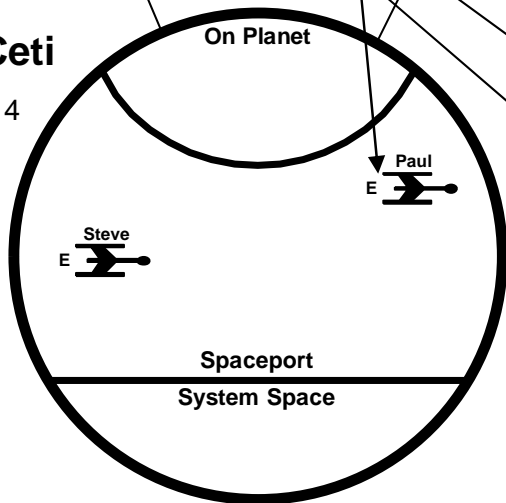

Tau Ceti

5
4
B x 2