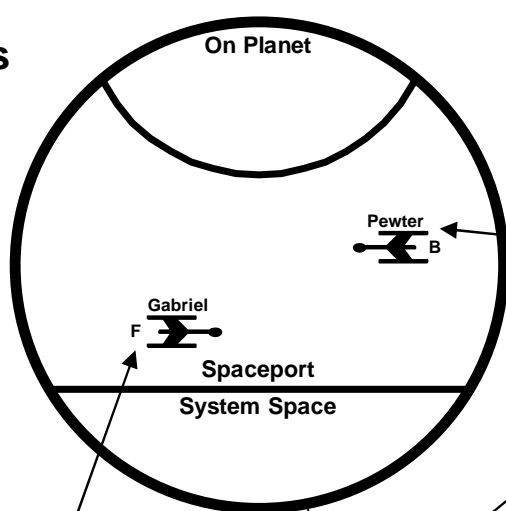

Gamma Leporis

1
 B x 4
 C x 1
 E x 2
 B x 5
 C x 4
 E x 5

Beta Hydri

4
 10
 20
 20
 B x 1

Epsilon Eridani

5
 7
 18
 16
 B x 1
 E x 1

Star Trader
Mote in God's Eye: Turn 6

Sigma Draconis