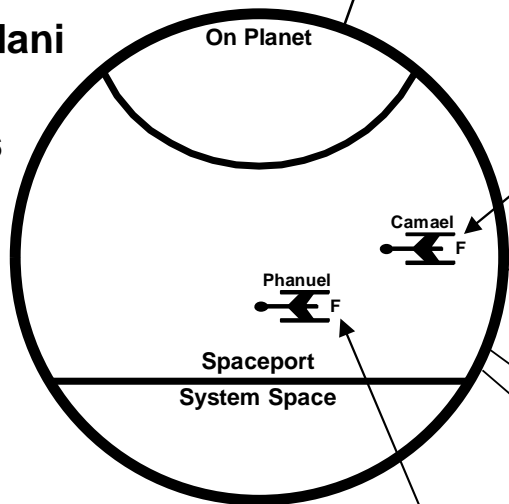

Gamma Leporis

1
 B x 4
 C x 1
 E x 2
 B x 5
 C x 4
 E x 5

Beta Hydri

4
 10
 20
 20
 B x 1

Epsilon Eridani

5
 7
 18
 16
 B x 1
 E x 1

Star Trader
Mote in God's Eye: Turn 6

Sigma Draconis